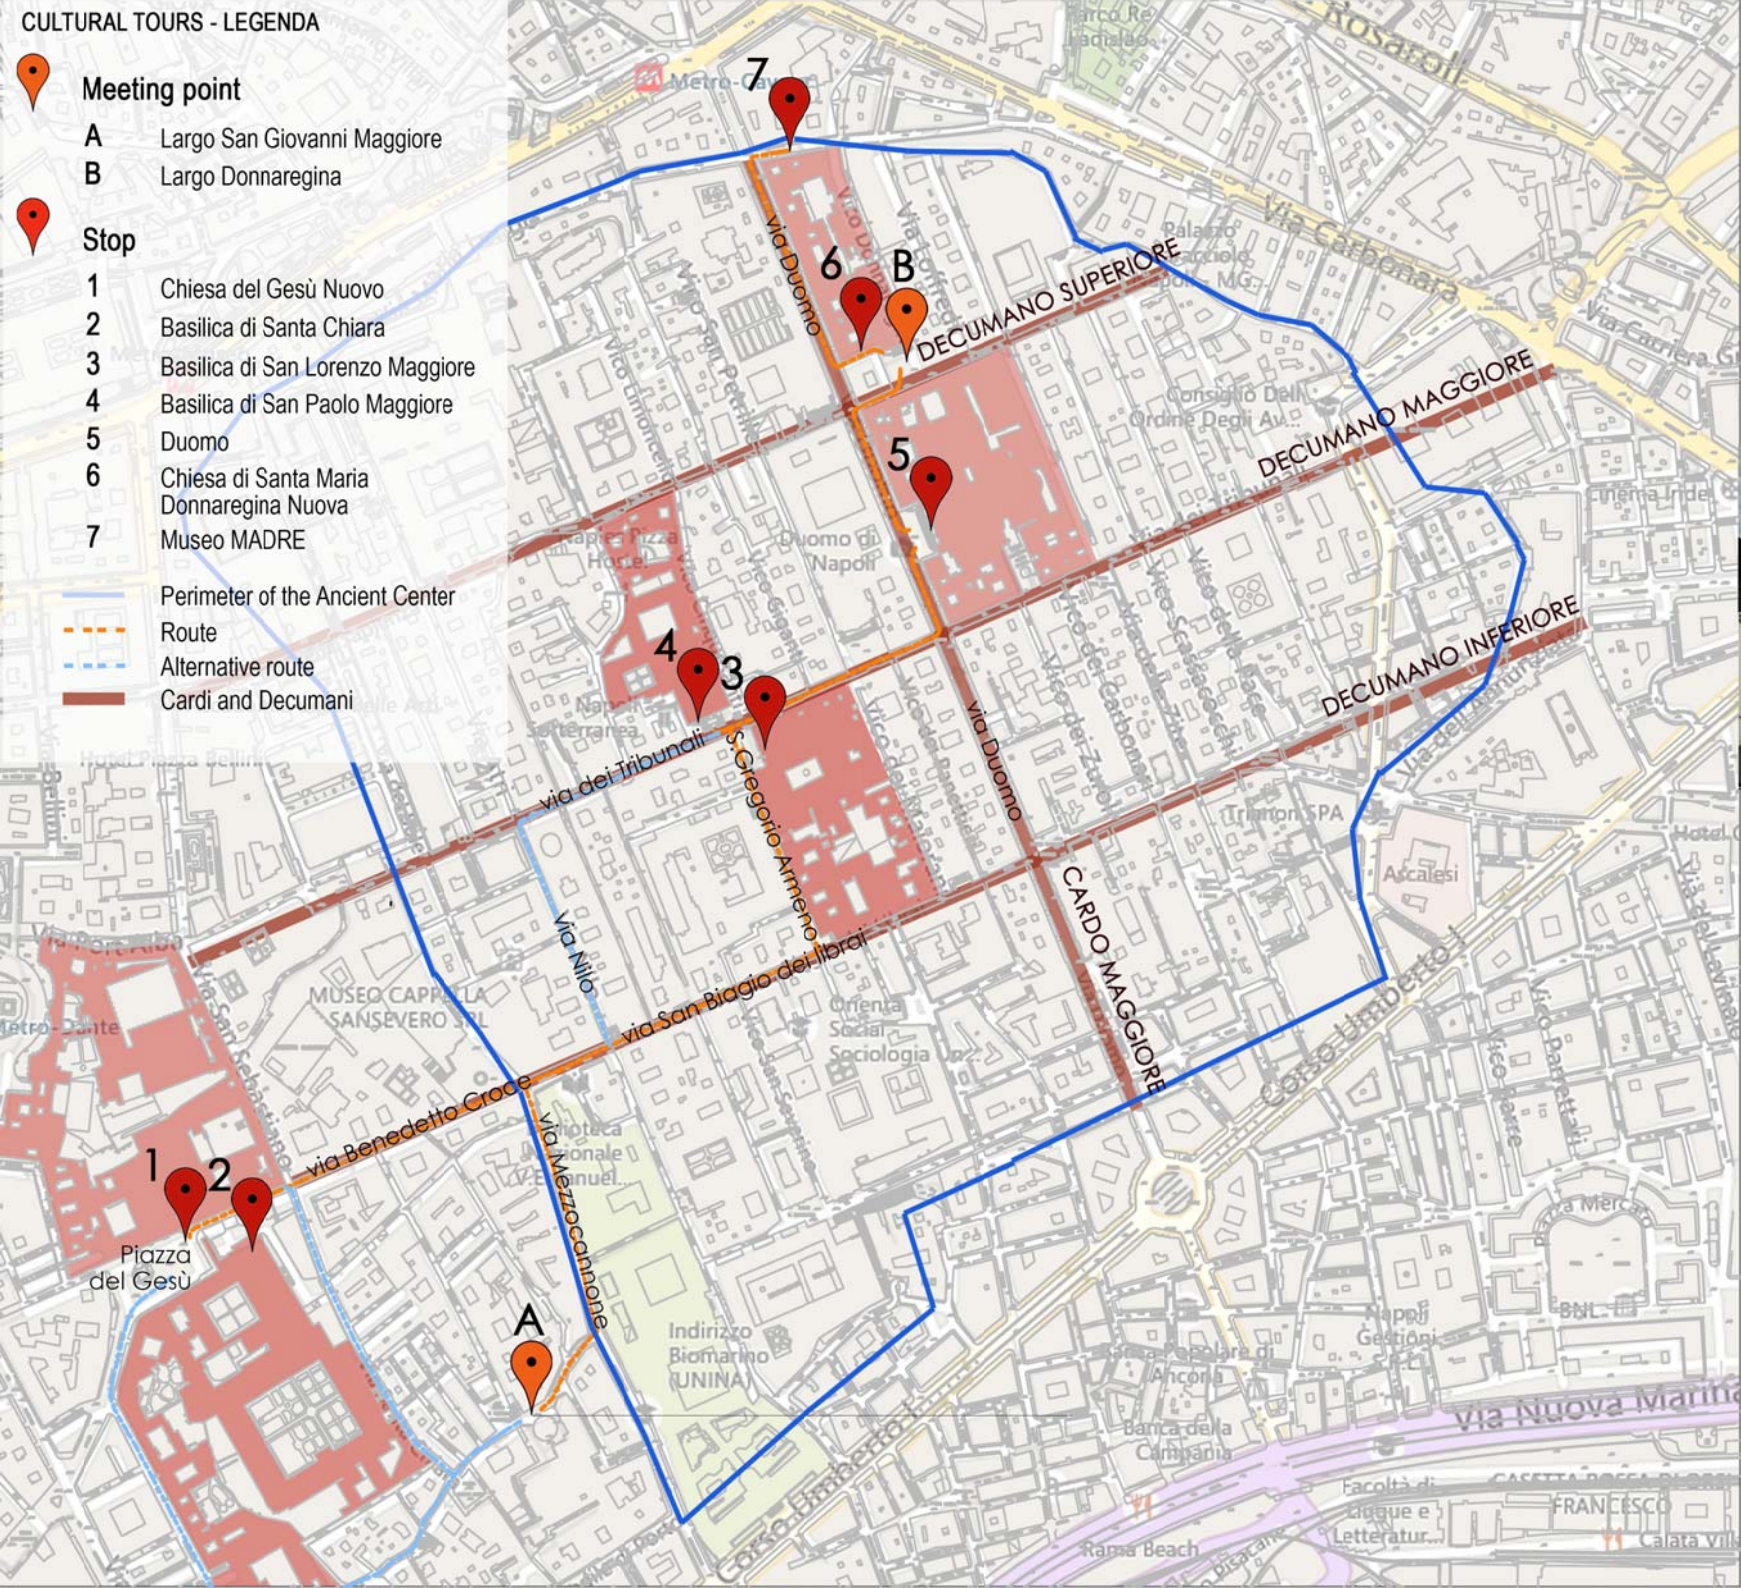

-  Meeting point
- A Largo San Giovanni Maggiore
- B Largo Donnaregina
-  Stop
- 1 Chiesa del Gesù Nuovo
- 2 Basilica di Santa Chiara
- 3 Basilica di San Lorenzo Maggiore
- 4 Basilica di San Paolo Maggiore
- 5 Duomo
- 6 Chiesa di Santa Maria Donnaregina Nuova
- 7 Museo MADRE
-  Perimeter of the Ancient Center
-  Route
-  Alternative route
-  Cardi and Decumani